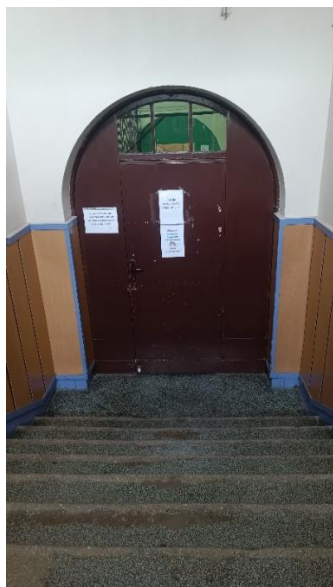

O nas – tekst łatwy do czytania i rozumienia

Gdzie jesteśmy?

Szkoła Podstawowa nr 42 w Łodzi im. Stanisława Staszica znajduje się przy ulicy Przyszkole 42.

Do budynku szkoły można wejść od ulicy Przyszkole.

Kiedy wejdiesz do budynku szkoły, na wprost zobaczysz drzwi prowadzące do szatni (schodami w dół).

Tędy idziesz, jeśli chcesz zejść do szatni.

Z prawej strony znajdują się drzwi wejściowe do szkoły.

Tędy idziesz, jeżeli chcesz wejść na przykład bezpośrednio do sekretariatu.